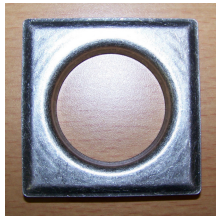

Voor meer informatie zie [inslagringen](#)

RAL CREME

RAL GOUD

RAL WIT

RAL ZILVER

4-KANT

8-HOEK

DUBBEL LOOK

STANDAARD ROND

wij hebben deze ringen op een mooie hangstaal geplaatst die u via deze [link](#) kunt bestellen

Met vriendelijke groeten,
gordijnen atelier
De Nijvere Bij